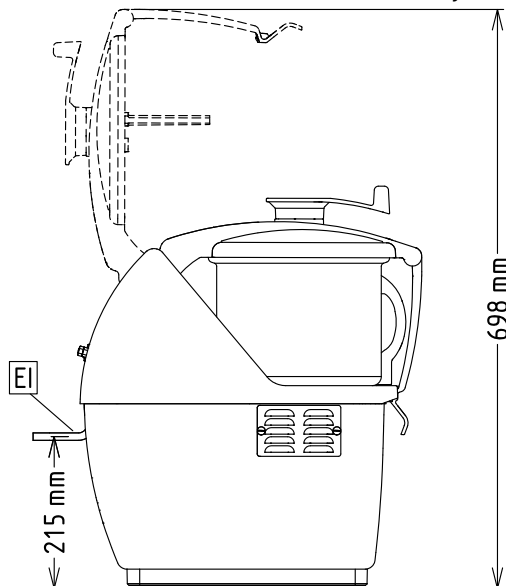

Zij aanzicht

EI = Elektrische aansluiting