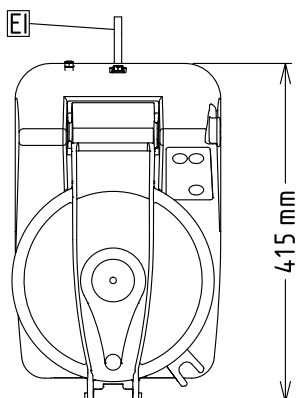

Front aanzicht

Zij aanzicht

EI = Elektrische aansluiting

Boven aanzicht

**Elektra**
**Voltage**

 200-240 V/1N ph/50/60  
 Hz

600510 (K55YVV)

**Aangesloten vermogen**

1.3 kW

**Stekker type**

CE-SCHUKO

**Capaciteit**
**Capaciteit**

5.5 liter

**Algemene gegevens**
**Externe afmetingen, lengte** 256 mm

**Externe afmetingen, breedte** 415 mm

**Externe afmetingen, hoogte** 482 mm