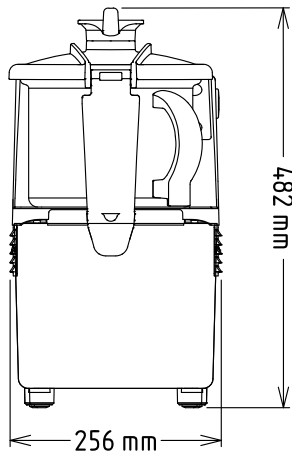

Front aanzicht